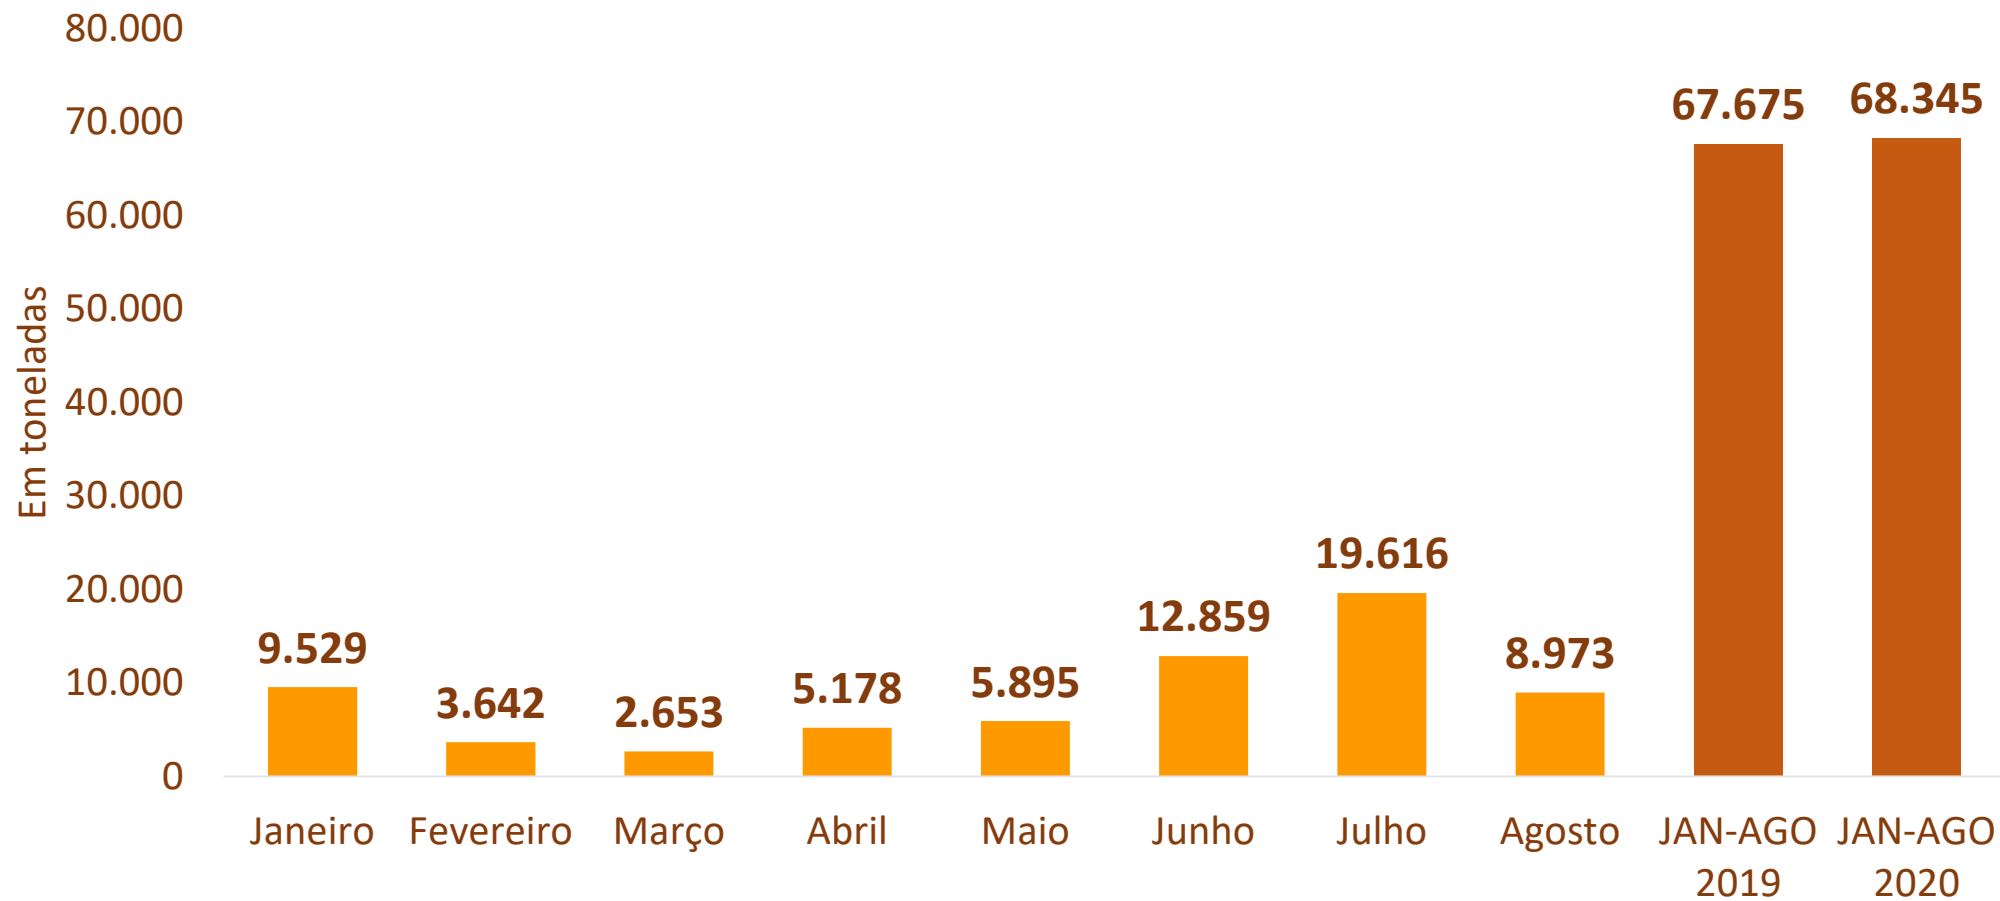

*Os dados informados cobrem 95% dos recebimentos auferidos em território nacional.

Fonte: 2010 a 2016 - Thomas Hartmann Consultoria
2017 a 2020 – Sindidados – Campos Consultores

AIPC
Associação Nacional das Indústrias
Processadoras de Cacau

Recebimentos mensais de cacau pelas associadas* - Total Nacional

Fonte: Sindidados - Campos Consultores

Recebimentos mensais de cacau pelas associadas: por estado

AIPC

Associação Nacional das Indústrias
Processadoras de Cacau

Recebimentos mensais de cacau pelas associadas Origem: Bahia

Fonte: Sindidados - Campos Consultoria

Recebimentos mensais de cacau pelas associadas Origem: Espírito Santo

Fonte: Sindidados - Campos Consultores