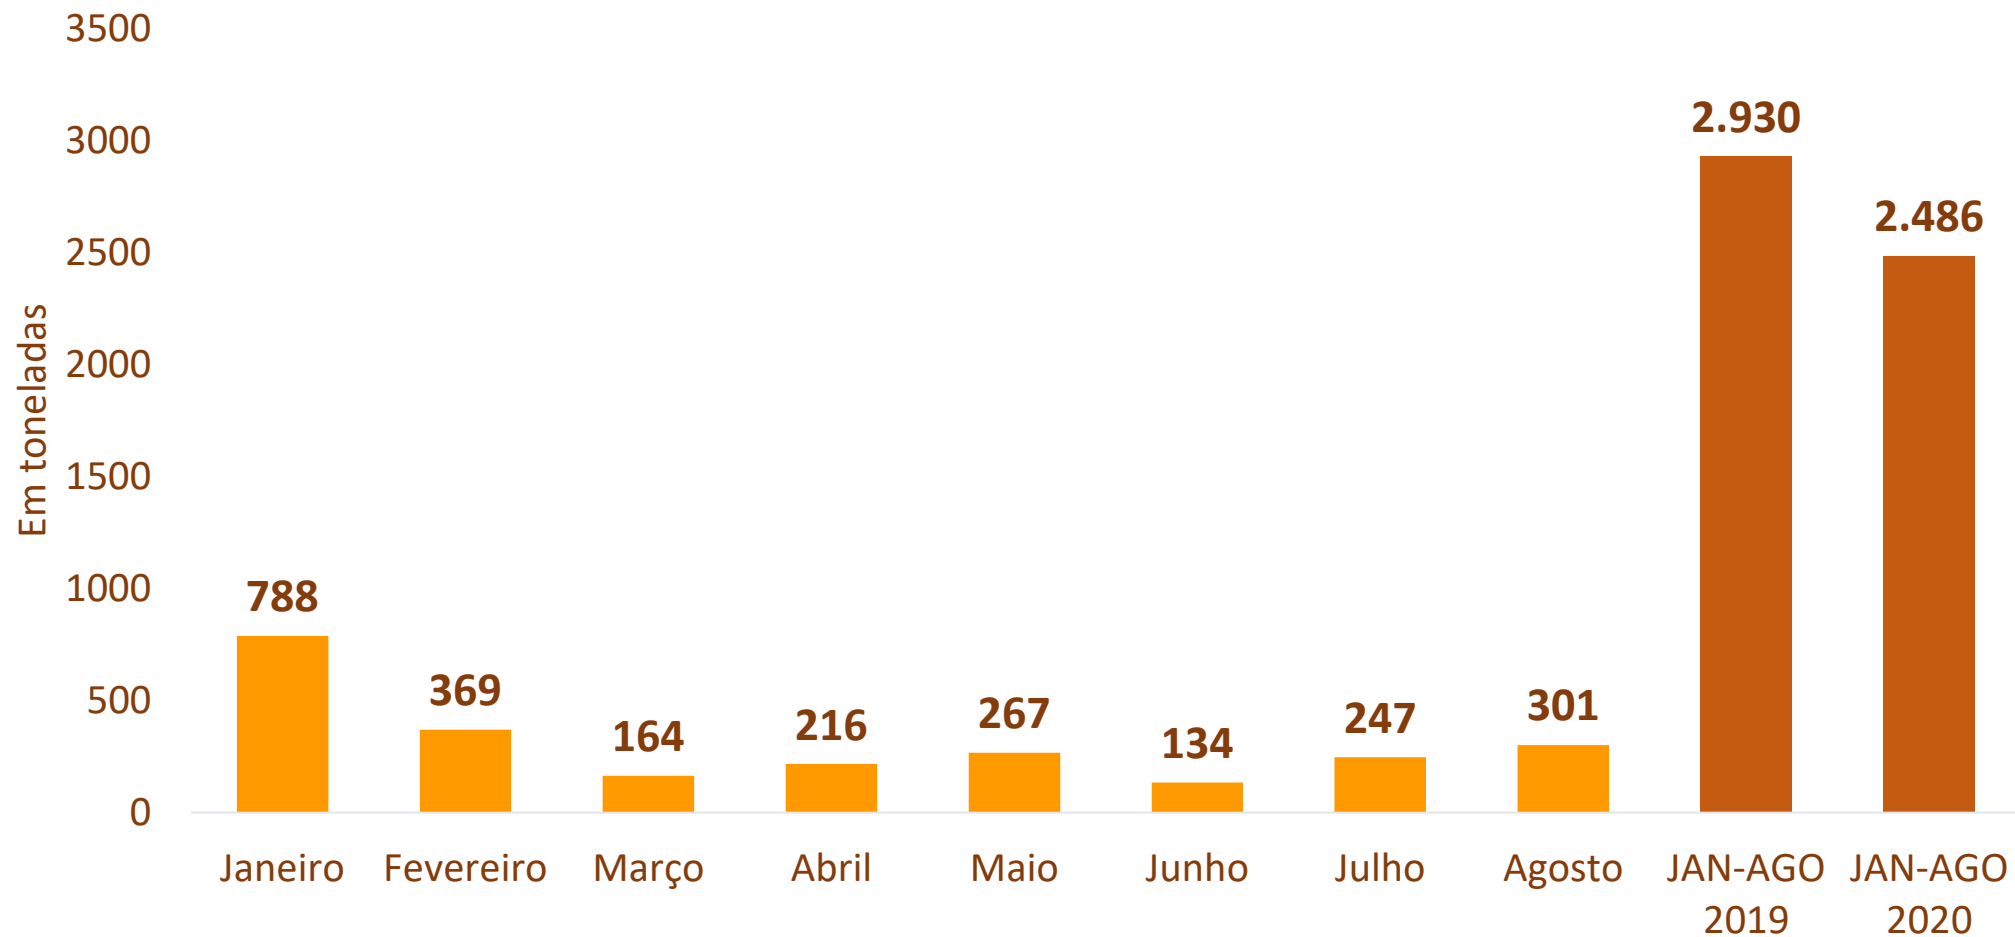

*Os dados informados cobrem 95% dos recebimentos auferidos em território nacional.

Fonte: 2010 a 2016 - Thomas Hartmann Consultoria
2017 a 2020 – Sindidados – Campos Consultores

AIPC
Associação Nacional das Indústrias
Processadoras de Cacau

Recebimentos mensais de cacau pelas associadas* - Total Nacional

Fonte: Sindidados - Campos Consultores

Recebimentos mensais de cacau pelas associadas: por estado

AIPC

Associação Nacional das Indústrias
Processadoras de Cacau

Recebimentos mensais de cacau pelas associadas Origem: Bahia

Fonte: Sindidados - Campos Consultoria

Recebimentos mensais de cacau pelas associadas Origem: Espírito Santo

Fonte: Sindidados - Campos Consultores