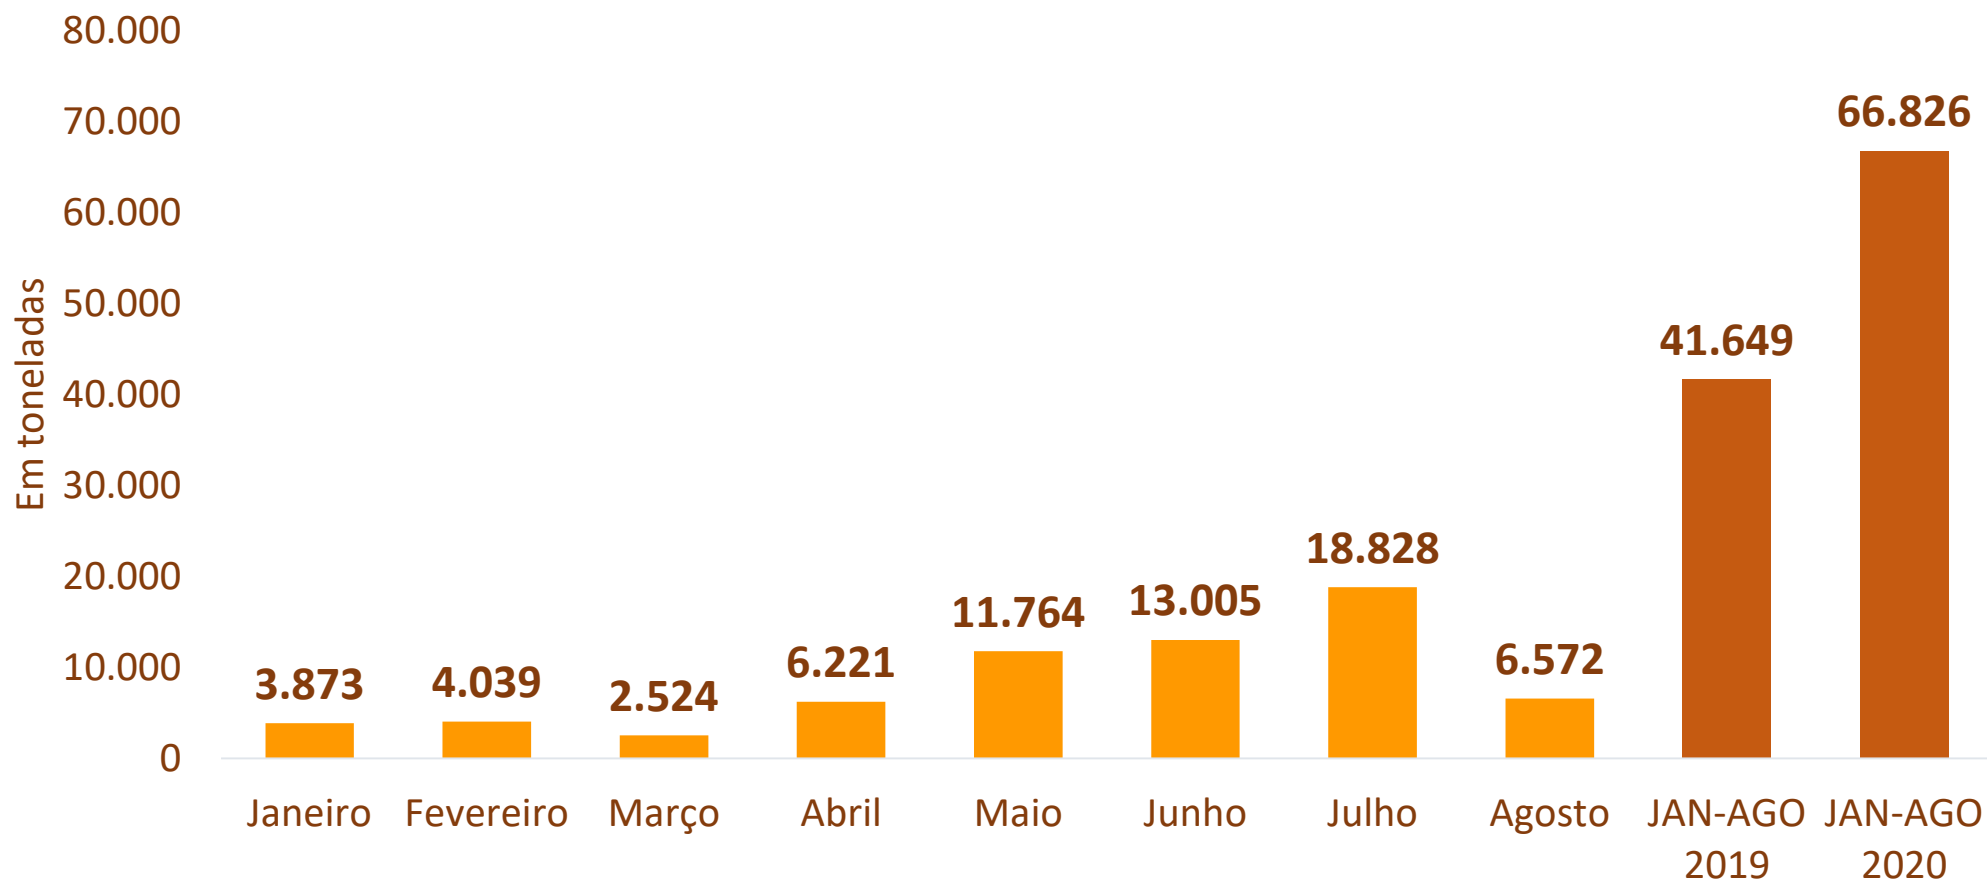

Recebimentos mensais de cacau pelas associadas* - Total Nacional

Fonte: Sindidados - Campos Consultores

Recebimentos mensais de cacau pelas associadas: por estado

AIPC

Associação Nacional das Indústrias
Processadoras de Cacau

Recebimentos mensais de cacau pelas associadas Origem: Bahia

Fonte: Sindidados - Campos Consultoria

Recebimentos mensais de cacau pelas associadas Origem: Espírito Santo

Fonte: Sindidados - Campos Consultores

Recebimentos mensais de cacau pelas associadas Origem: Rondônia

Fonte: Sindidados - Campos Consultores

Recebimentos mensais de cacau pelas associadas Origem: Pará

Fonte: Sindidados - Campos Consultores

Recebimentos mensais de cacau pelas associadas Origem: Outros Estados