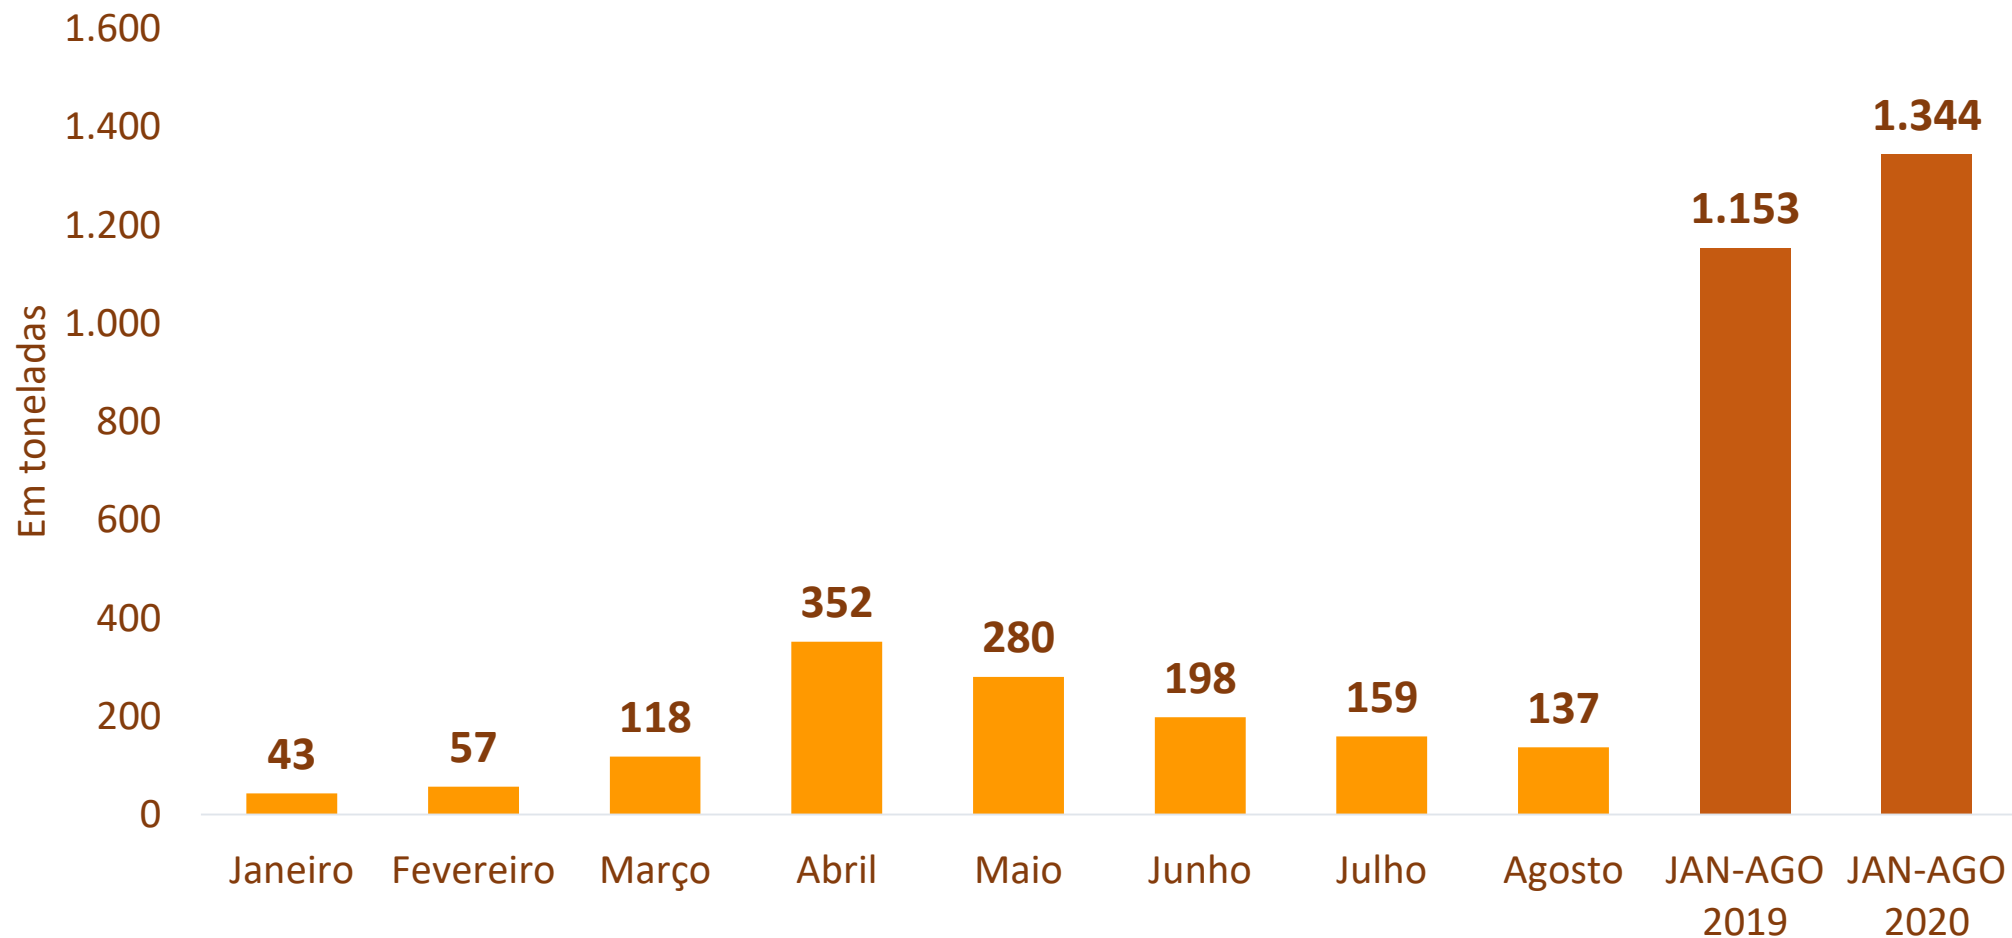

Recebimentos mensais de cacau pelas associadas* - Total Nacional

Fonte: Sindidados - Campos Consultores

Recebimentos mensais de cacau pelas associadas: por estado

AIPC

Associação Nacional das Indústrias
Processadoras de Cacau

Recebimentos mensais de cacau pelas associadas Origem: Bahia

Fonte: Sindidados - Campos Consultoria

Recebimentos mensais de cacau pelas associadas Origem: Espírito Santo

Fonte: Sindidados - Campos Consultores

Recebimentos mensais de cacau pelas associadas Origem: Rondônia

Fonte: Sindidados - Campos Consultores

Recebimentos mensais de cacau pelas associadas Origem: Pará

Fonte: Sindidados - Campos Consultores

Recebimentos mensais de cacau pelas associadas Origem: Outros Estados