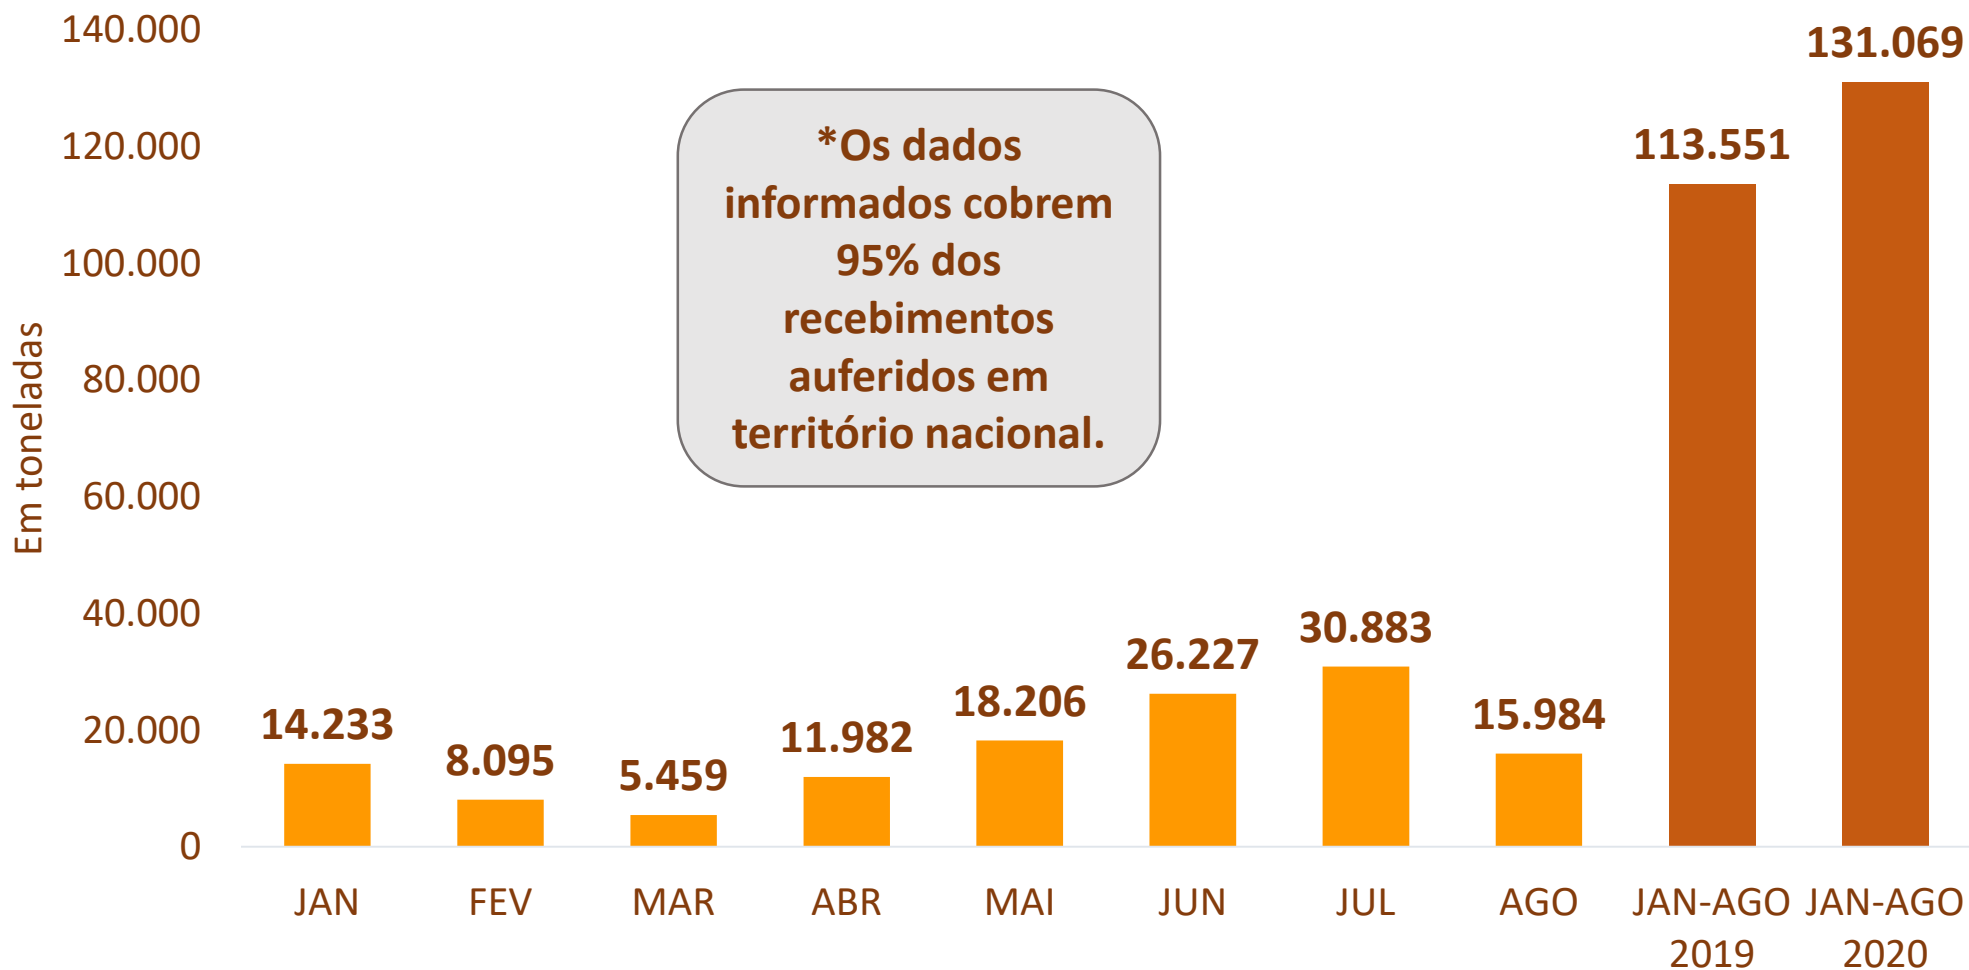

AIPC
Associação Nacional das Indústrias
Processadoras de Cacau

Recebimentos mensais de cacau pelas associadas* - Total Nacional

Fonte: Sindidados - Campos Consultores