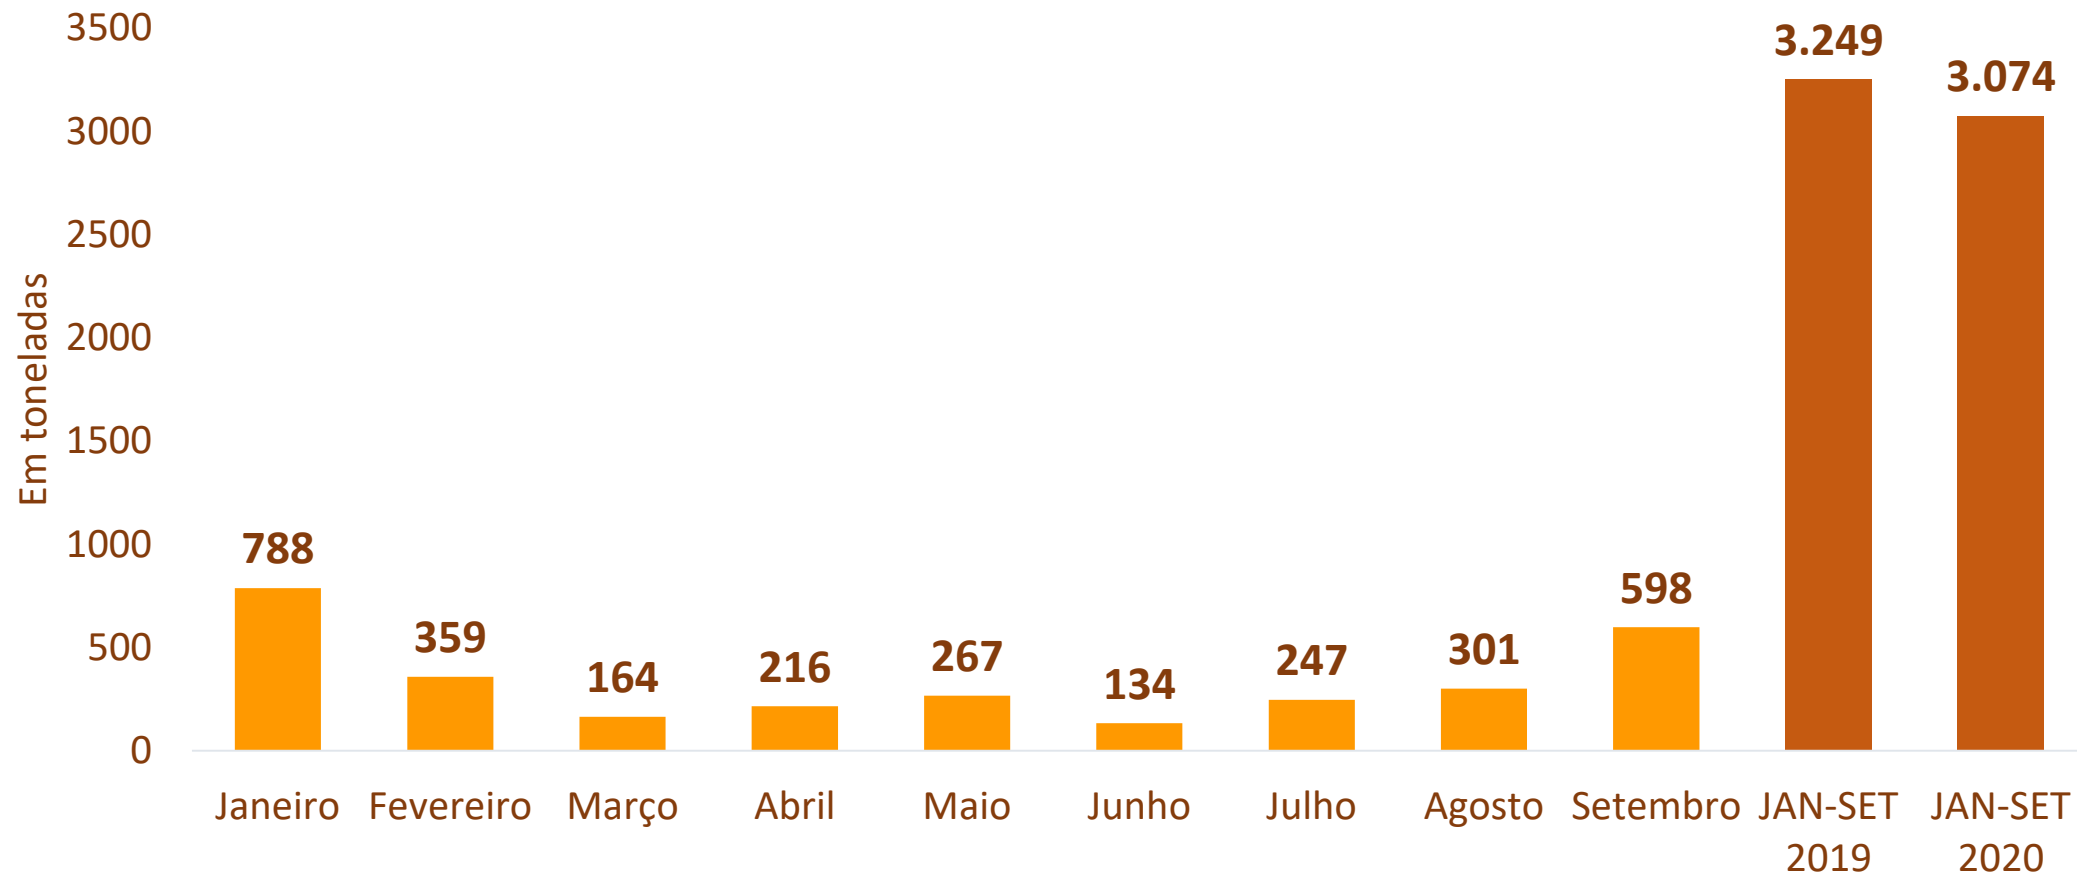

Recebimentos mensais de cacau pelas associadas* - Total Nacional

Fonte: Sindidados - Campos Consultores

Recebimentos mensais de cacau pelas associadas: por estado

AIPC

Associação Nacional das Indústrias
Processadoras de Cacau

AIPC
Associação Nacional das Indústrias
Processadoras de Cacau

Recebimentos mensais de cacau pelas associadas Origem: Bahia

Fonte: Sindidados - Campos Consultores

AIPC
Associação Nacional das Indústrias
Processadoras de Cacau

Recebimentos mensais de cacau pelas associadas Origem: Espírito Santo

Fonte: Sindidados - Campos Consultores

AIPC
Associação Nacional das Indústrias
Processadoras de Cacau

Recebimentos mensais de cacau pelas associadas Origem: Rondônia