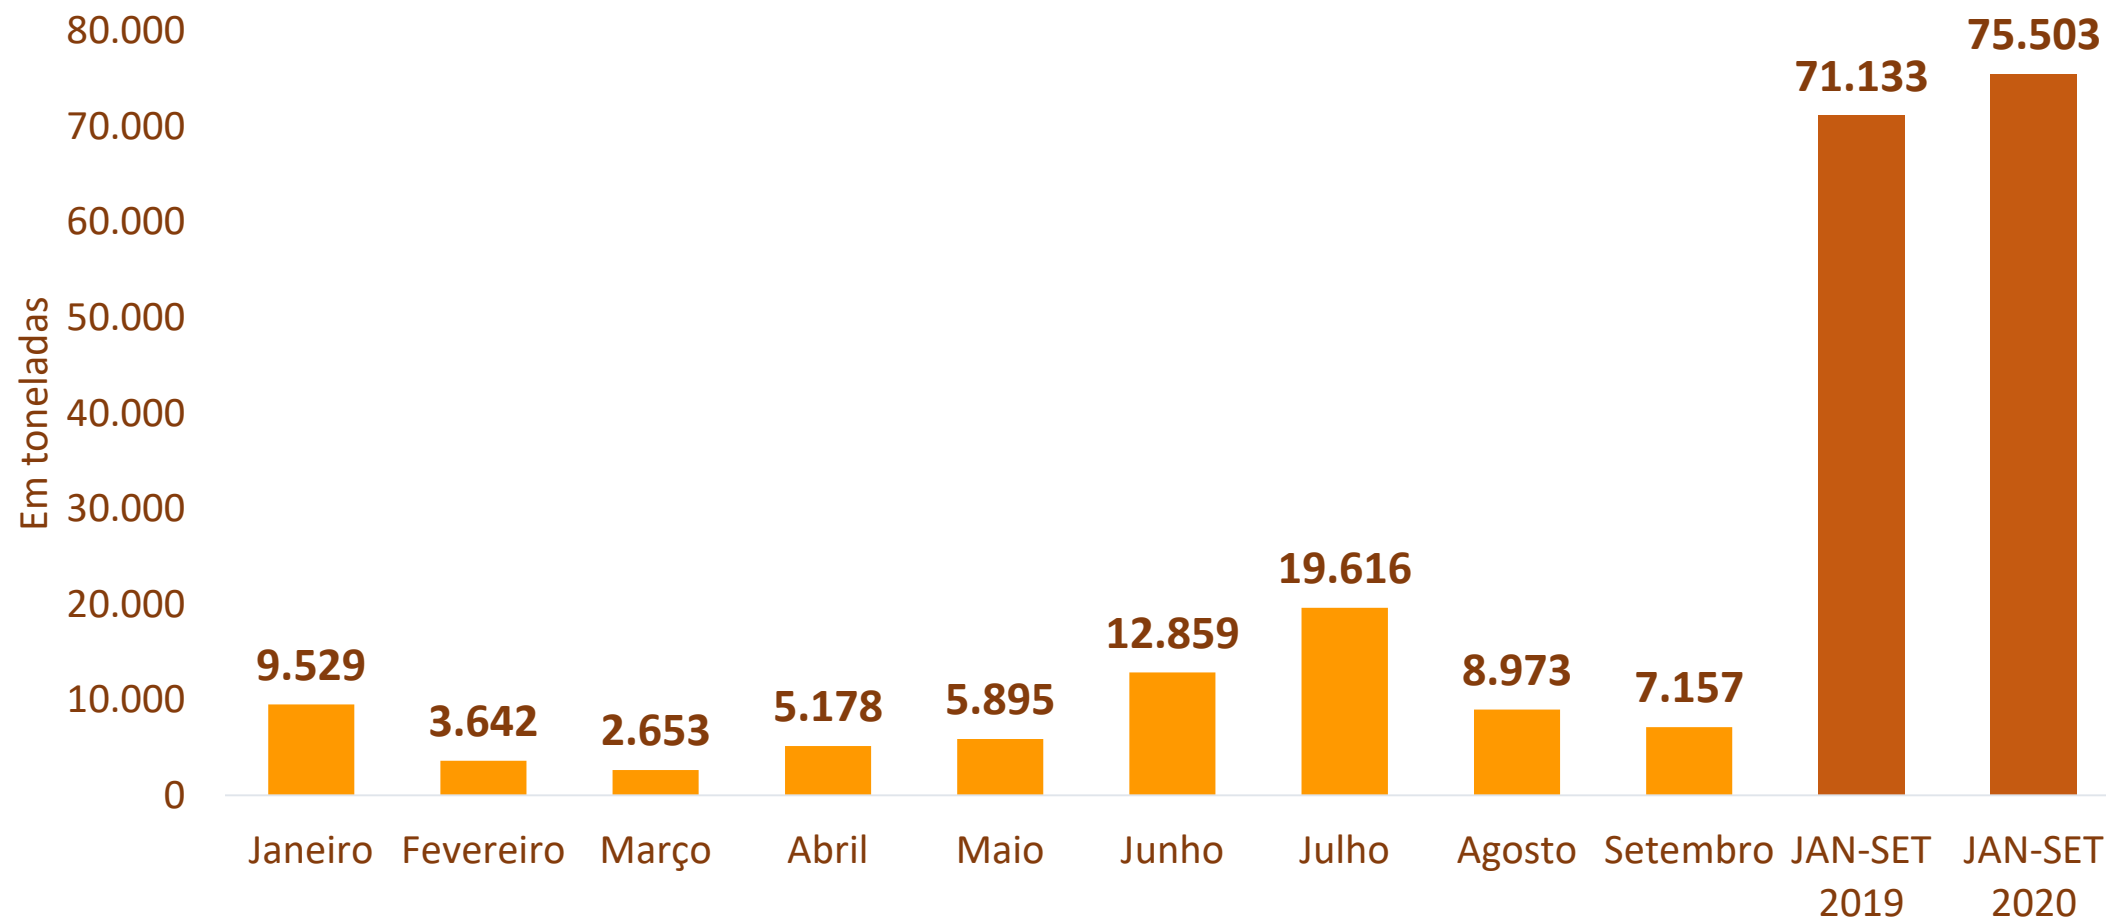

*Os dados informados cobrem 95% dos recebimentos auferidos em território nacional.

Fonte: 2010-2016 - Thomas Hartmann Consultoria
2017-2020 - Campos Consultores

AIPC
Associação Nacional das Indústrias
Processadoras de Cacau

Recebimentos mensais de cacau pelas associadas* - Total Nacional

Fonte: Sindidados - Campos Consultores

Recebimentos mensais de cacau pelas associadas: por estado

AIPC

Associação Nacional das Indústrias
Processadoras de Cacau

AIPC
Associação Nacional das Indústrias
Processadoras de Cacau

Recebimentos mensais de cacau pelas associadas Origem: Bahia

Fonte: Sindidados - Campos Consultores

AIPC
Associação Nacional das Indústrias
Processadoras de Cacau