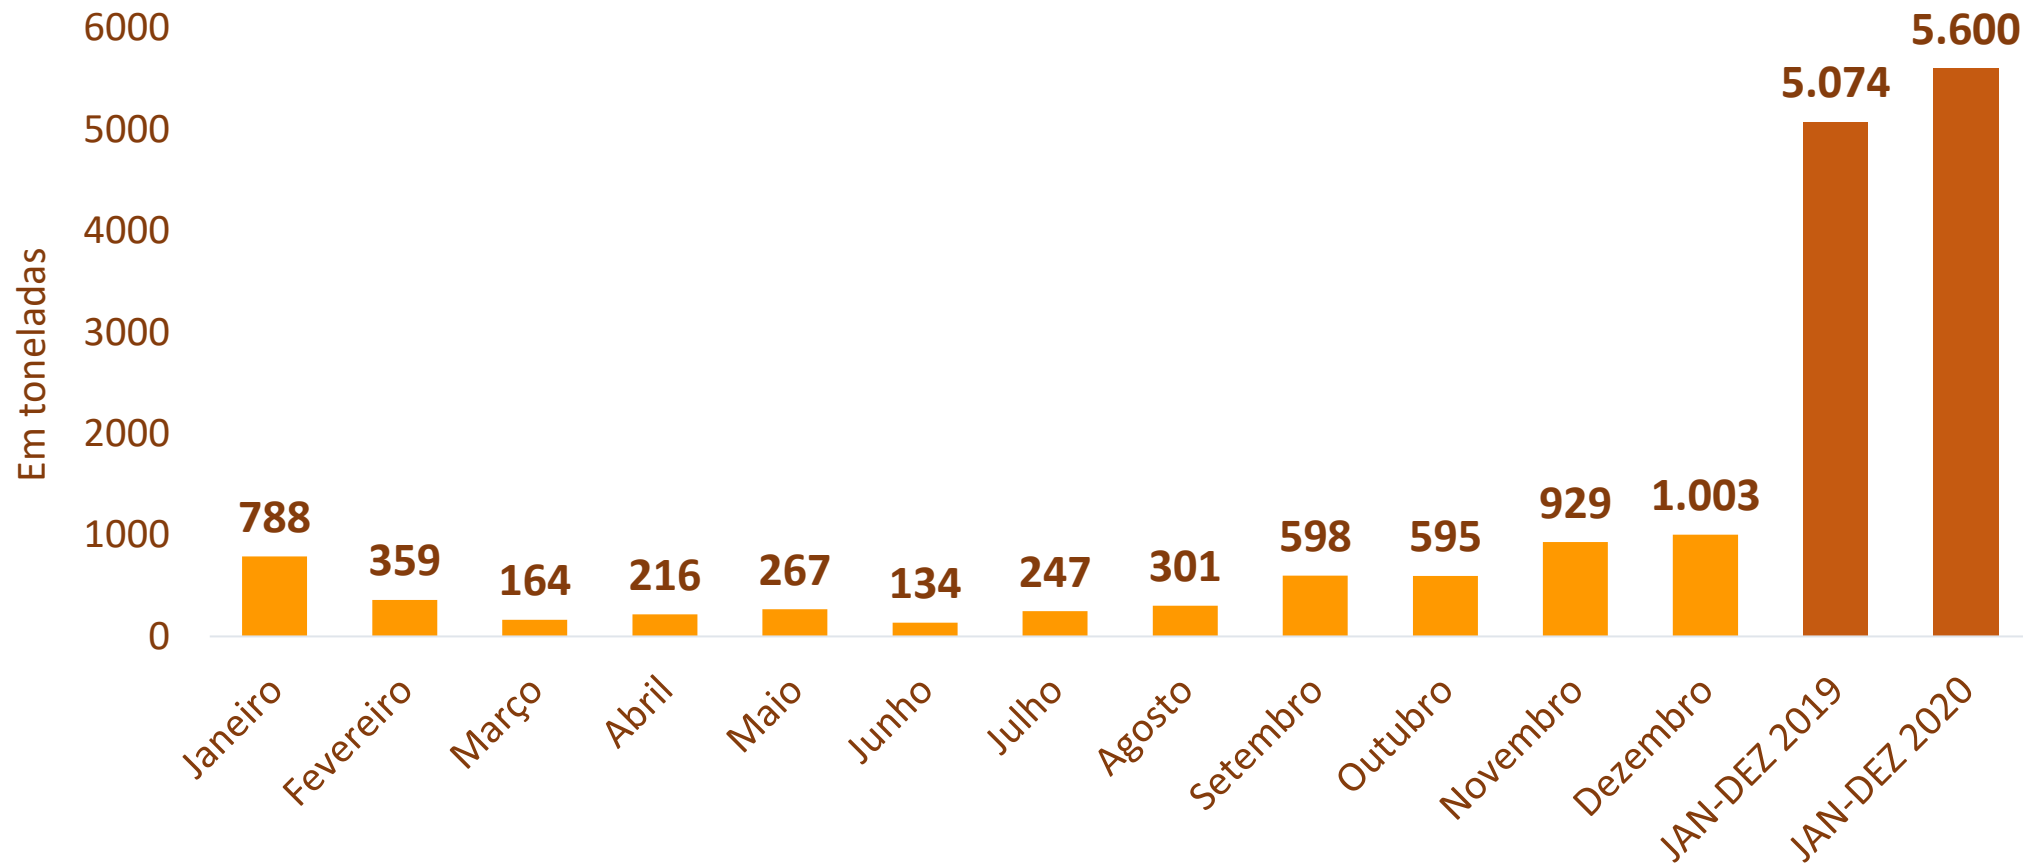

Recebimentos de cacau pelas associadas* - Total Nacional

Fonte: 2010-2016 - Thomas Hartmann Consultoria
2017-2020 - Campos Consultores

Recebimentos mensais de cacau pelas associadas: por estado

AIPC

Associação Nacional das Indústrias
Processadoras de Cacau

AIPC
Associação Nacional das Indústrias
Processadoras de Cacau

Recebimentos mensais de cacau pelas associadas Origem: Bahia

Fonte: Sindidados - Campos Consultores

AIPC
Associação Nacional das Indústrias
Processadoras de Cacau

Recebimentos mensais de cacau pelas associadas Origem: Espírito Santo

Fonte: Sindidados - Campos Consultores

AIPC
Associação Nacional das Indústrias
Processadoras de Cacau

Recebimentos mensais de cacau pelas associadas Origem: Rondônia