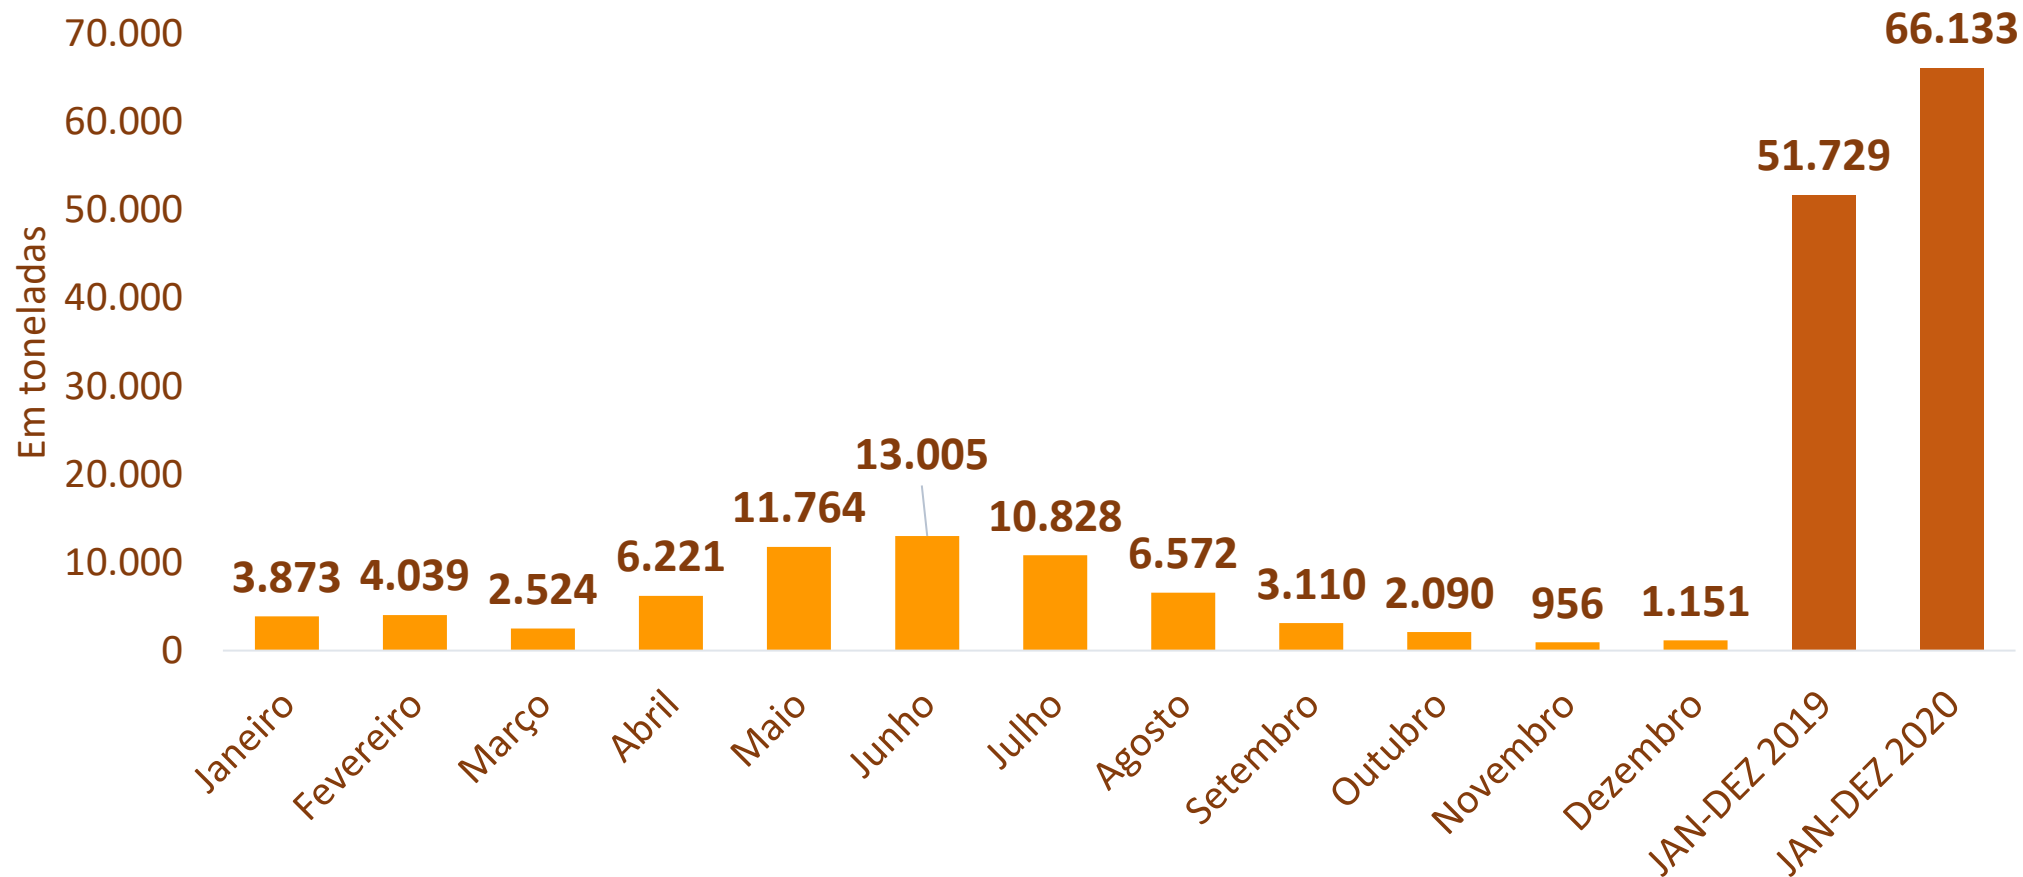

AIPC
Associação Nacional das Indústrias
Processadoras de Cacau

Recebimentos mensais de cacau pelas associadas Origem: Bahia

Fonte: Sindidados - Campos Consultores

AIPC
Associação Nacional das Indústrias
Processadoras de Cacau

Recebimentos mensais de cacau pelas associadas Origem: Espírito Santo

Fonte: Sindidados - Campos Consultores

AIPC
Associação Nacional das Indústrias
Processadoras de Cacau

Recebimentos mensais de cacau pelas associadas Origem: Rondônia

Fontes: Sindidados - Campos Consultores

AIPC
Associação Nacional das Indústrias
Processadoras de Cacau

Recebimentos mensais de cacau pelas associadas Origem: Pará

Fonte: Sindidados - Campos Consultores

AIPC
Associação Nacional das Indústrias
Processadoras de Cacau