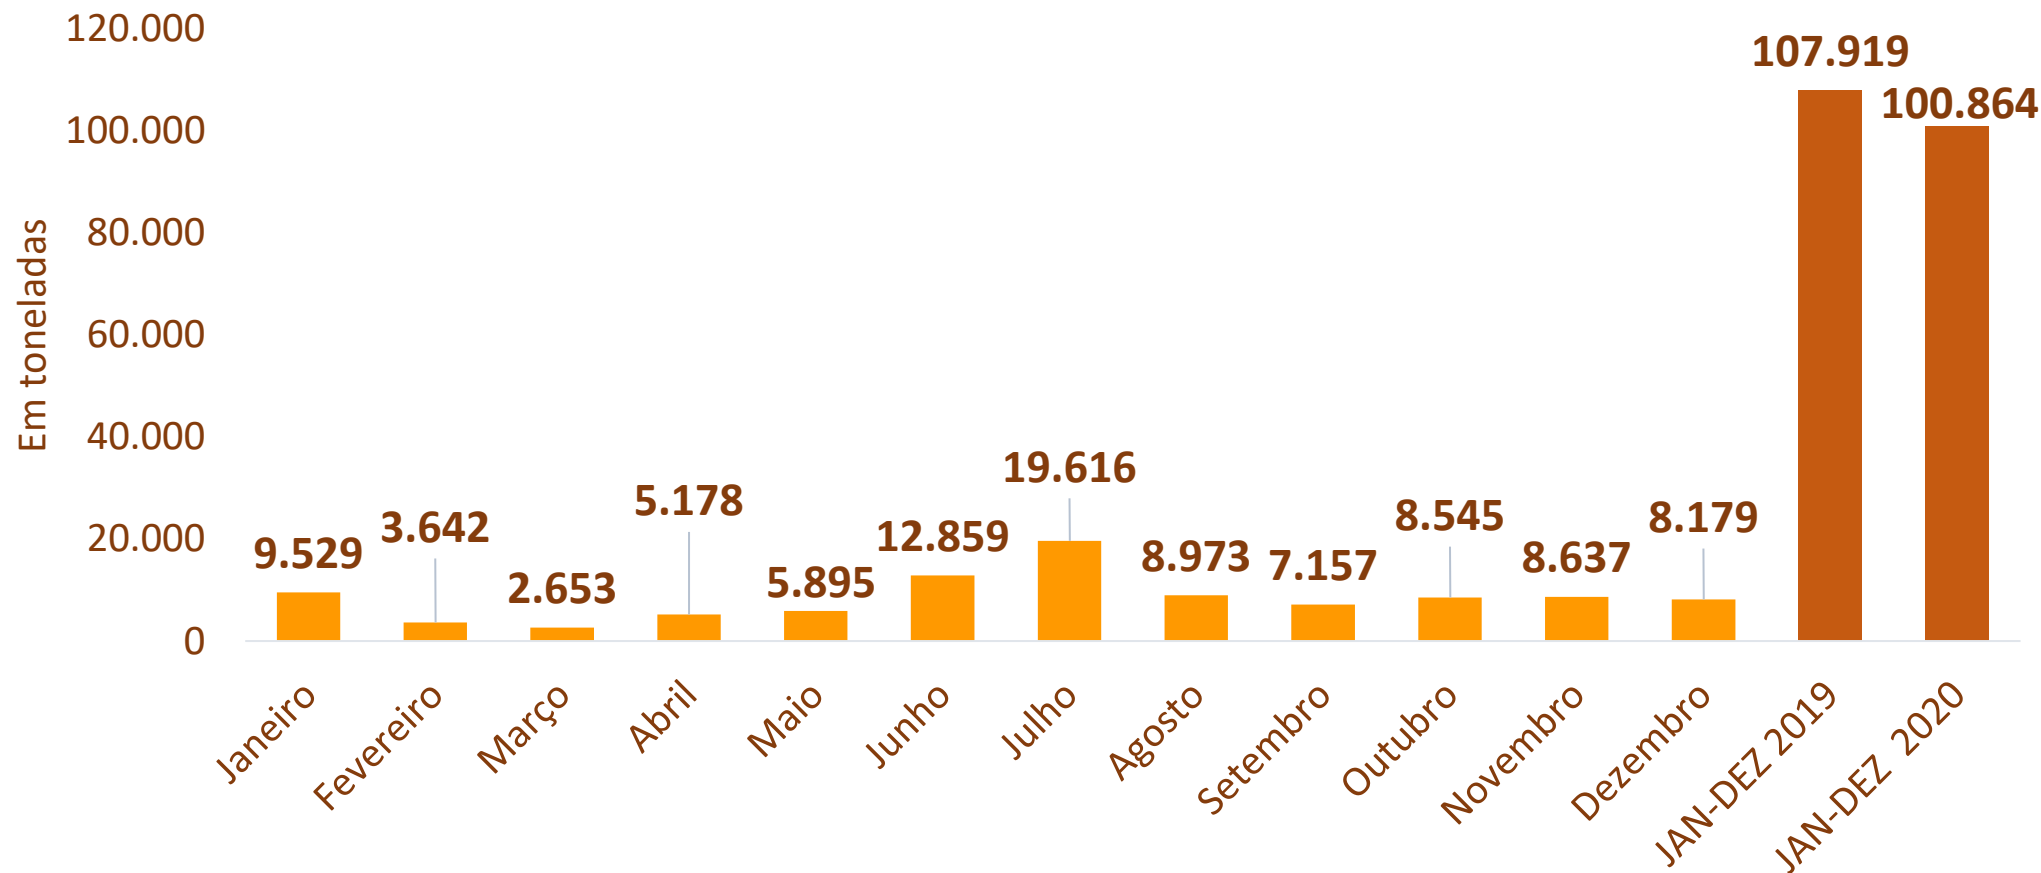

*Os dados informados cobrem 95% dos recebimentos auferidos em território nacional.

Fonte: 2010-2016 - Thomas Hartmann Consultoria
2017-2020 - Campos Consultores

AIPC
Associação Nacional das Indústrias
Processadoras de Cacau

Recebimentos de cacau pelas associadas* - Total Nacional

Fonte: 2010-2016 - Thomas Hartmann Consultoria
2017-2020 - Campos Consultores

Recebimentos mensais de cacau pelas associadas: por estado

AIPC

Associação Nacional das Indústrias
Processadoras de Cacau

AIPC
Associação Nacional das Indústrias
Processadoras de Cacau

Recebimentos mensais de cacau pelas associadas Origem: Bahia

Fonte: Sindidados - Campos Consultores

AIPC
Associação Nacional das Indústrias
Processadoras de Cacau